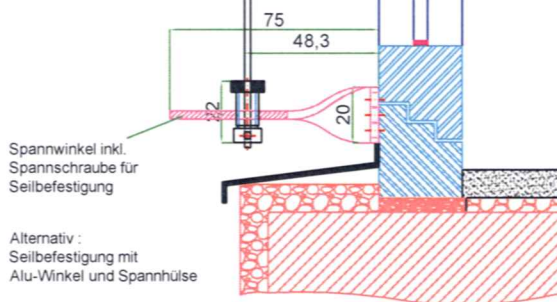

Die Blenden- bzw. Pakethöhe richtet sich nach der Jalousiehöhe !!

	Tag	Name	
Gez .	30.09.2004	Maier Thomas	
Gepr .			
Maßstab:	kein		
Block Name:	Jalousie AA 50		
			 SONNENSCHUTZTECHNIK - METALLBAU 9020 KLACENFURT LAUDONSTRASSE 29 TEL . 0463/42 5 81
			Z. Name:
<small>DIESE ZEICHNUNG IST UNSER GEISTIGES EIGENTUM. SIE DARF OHNE UNSERE BESONDERE ZUSTIMMUNG WEDER AUSGEFÜHRT, NOCH VERVIELFÄLTIGT; NOCH DRITTEN PERSONEN BEKANNTGEGEBEN WERDEN!</small>			